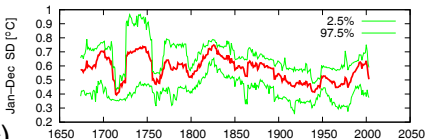

jaarlijkse maximum van Tmax in De Bilt zonder homogenisatie

(a)

(b)

30-year running SD of Jan–Dec temperature Central England Temperature

(c)

30-year running SD of Jan–Dec Tdebilt (labrijn)

(d)