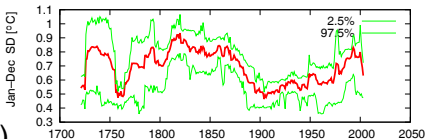

jaarlijkse maximum van Tmax in De Bilt zonder homogenisatie

(a)

(b)

30-year running SD of Jan–Dec temperature Central England Temperature

(c)

30-year running SD of Jan–Dec Tdebilt (labrijn)

(d)