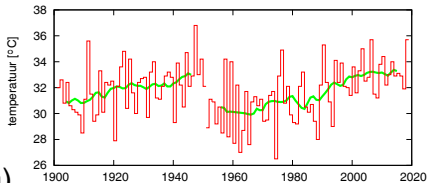

jaarlijkse maximum van Tmax in De Bilt zonder homogenisatie

(a)

(b)

30-year running SD of Jan–Dec temperature Central England Temperature

(c)

30-year running SD of Jan–Dec Tdebilt (labrijn)

(d)