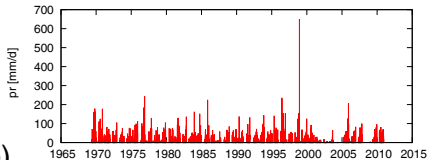

jaarlijkse maximum van Tmax in De Bilt zonder homogenisatie

(a)

(b)

30-year running SD of Jan–Dec temperature Central England Temperature

(c)

30-year running SD of Jan–Dec Tdebilt (labrijn)

(d)